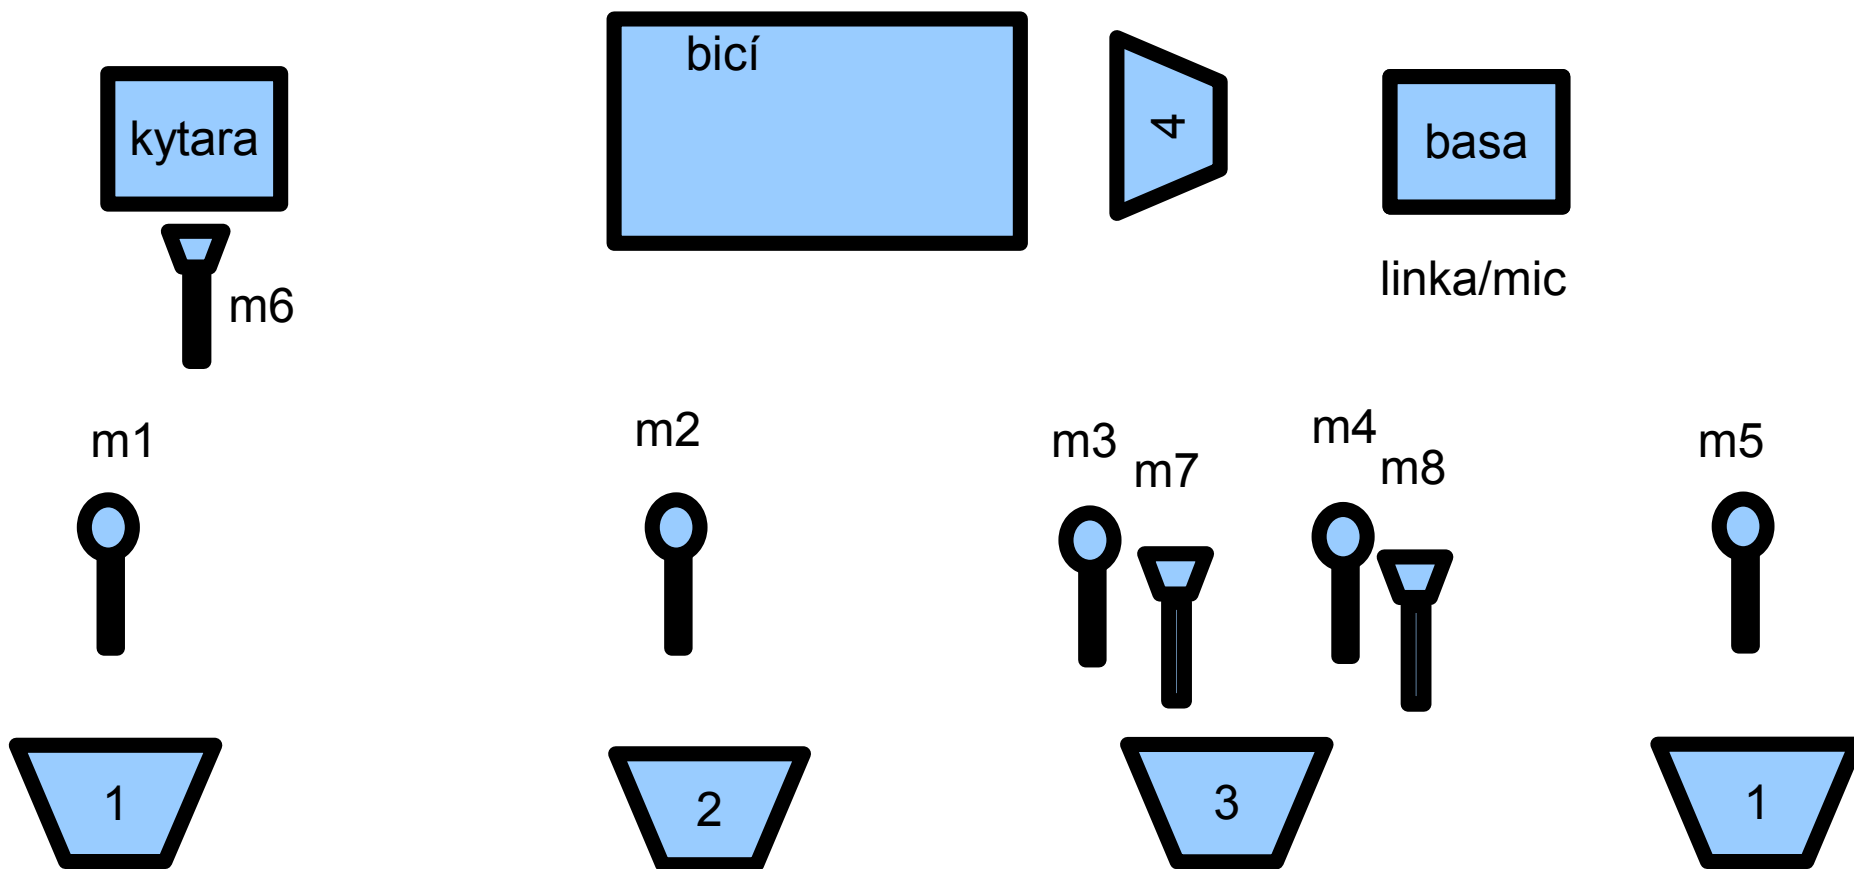

# Stage plan peshata

M1	Vokál	Sm 58 nebo podobný	M6	Kytara	Sm 57 nebo podobný
M2	Hlavní zpěv		M7	Trubka	
M3	Vokál		M8	Pozoun	
M4	Vokál		Basa	Linka/mic	
M5	Vokál		Bicí	Snímat standardním setem mikrofonů	